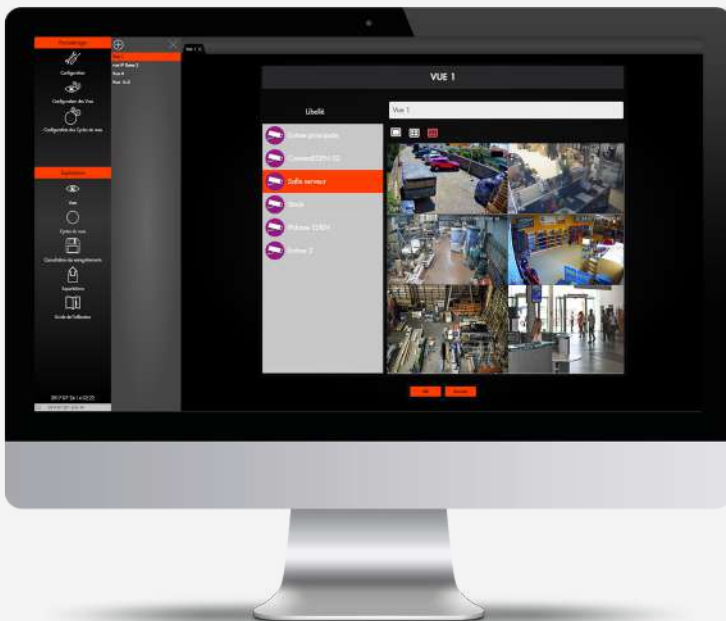

COMPATIBLE AVEC LES ENREGISTREURS HIK ET DAHUA.

Je pilote sur un même écran le contrôle d'accès et les flux vidéo.

Grâce aux plans de supervision, je visualise en direct caméras et flux vidéo sur une zone spécifique.

Je programme des cycles de vues à l'avance afin de visualiser en continu et de manière régulière différentes zones.

RECHERCHE SIMPLIFIÉE

Accédez en un simple clic à **la séquence vidéo ou à l'image correspondante à l'événement qui vous intéresse.**