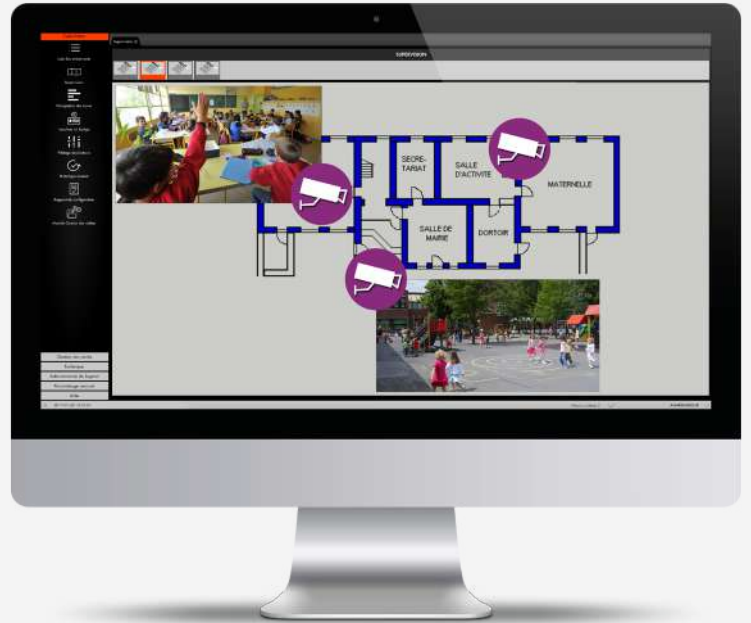

02 FONCTIONNALITÉS

SUPERVISION

Visualisez en temps réel ce qu'il se passe sur votre site : pilotez les flux vidéos, l'ouverture des barrières, des portes, contrôlez les remon-tées d'alarme (porte ouverte, utilisateur inconnu, détection de fumées).

COMPATIBLE AVEC LES ENREGISTREURS HIK ET DAHUA.

Je pilote sur un même écran le contrôle d'accès et les flux vidéo.

Grâce aux plans de supervision, je visualise en direct caméras et flux vidéo sur une zone spécifique.

Je vérifie les tentatives d'accès dans une zone sensible grâce à un pop-up vidéo.

Je visionne les séquences d'accès des utilisateurs.

J'ai la garantie de l'identité des personnes présentes sur les lieux.

Je programme des cycles de vues à l'avance afin de visualiser en continu et de manière régulière différentes zones.

RECHERCHE SIMPLIFIÉE

Accédez en un simple clic à **la séquence vidéo ou à l'image correspondante à l'événement qui vous intéresse.**